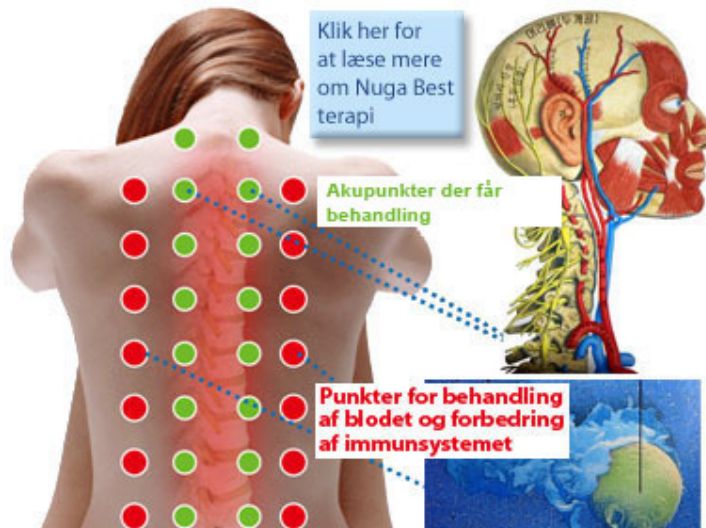

## Op til 70 °C varme jadesten

Nuga Best NM-5000 er certificeret som medicinsk udstyr i klasse IIa, og tager udgangspunkt i den orientalske medicin.

Varmeterapi, også kaldet termoterapi, er anvendelsen af varme til kroppen for smertelindring og for styrkelse af kroppens egne helbredende funktioner.

Varmeterapien i Nuga Best kommer fra jadesten og en speciel turmalin-keramik som udsender en naturlig infrarød varme der passer med cellernes egen varmeenergi. Principperne kendes også fra de Moxa-behandlinger. Energiene er med til at aktiverer og styrke immunforsvaret, løsne op for spændte muskler og øge strækbarheden af det kollagene væv i led.

## Fokus på centralnervesystemet

Der arbejdes med rygsøjlen, centralnervesystemet og meridianbanernes vigtige akupunkter langs rygsøjlen. Behandlingen er en kombination af akupressur og varmeterapi som aktiverer immunsystemet og forøger blodcirkulationen. Oven i dette er konstruktionen og rullerne designet til at strække rygsøjlen ud, hjælper til at sætte ryghvirvlerne på plads og dermed give plads til eventuelle indeklemte nerver, som det kendes fra principperne i den vestlige kiropraktik. Tilsammen styrker dette personens egne kropsfunktioner og bevægelighed, **samt ikke mindst giver lindring til smerter i ryg, lænd, ben osv.**

*De vigtige akupunkter der findes i meridianbanerne langs rygsøjlen behandles effektivt! Here spiller blære meridianen en meget vigtig rolle i behandling af ubalancer som forårsager smerter og andre helbredsproblemer.*